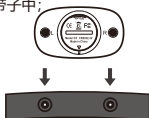

MEILAN® / C5心率带

使用方法:

1. 按图示方向旋转电池盖，取出电池绝缘片；

2. 将心率检测器扣入心率带子中；

3. 按您的胸围调节带子的松紧度；

4. 将心率带配套好；

5. 如果皮肤干燥，请涂抹适量的水在两端的电极上，用以增加导电性；否则可能出现连接不上或数据不稳定现象；

当产品配套正确后，设备会被激活，LED灯开始闪烁，这时可用MEILAN码表或运动APP去连接设备；若设备未被配带且超过10秒没有被连接，它会进入休眠状态，使用时需要重新配带激活；

当产品被码表或APP连接成功后，LED指示灯会显示常亮提醒；20秒后指示灯熄灭；

当出现以下情况时请尝试更换新电池：

- 1, 指示灯不亮
- 2, 设备不能被搜索到
- 3, 心率数值出现断断续续

应用场所

力量训练

动感单车

椭圆机

跑步机跑步