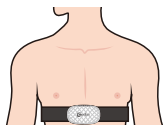

MEILAN® / C5心率带

使用方法:

1. 按图示方向旋转电池盖，取出电池绝缘片；

2. 将心率检测器扣入心率带子中；

3. 按您的胸围调节带子的松紧度；

4. 将心率带配套好；

5. 如果皮肤干燥，请涂抹适量的水在两端的电极上，用以增加导电性；否则可能出现连接不上或数据不稳定现象；

当产品配套正确后，设备会被激活，LED灯开始闪烁，这时可用MEILAN码表或运动APP去连接设备；若设备未被配带且超过10秒没有被连接，它会进入休眠状态，使用时需要重新配带激活；

当产品被码表或APP连接成功后，LED指示灯会显示常亮提醒；20秒后指示灯熄灭；

当出现以下情况时请尝试更换新电池：

- 1, 指示灯不亮
- 2, 设备不能被搜索到
- 3, 心率数值出现断断续续

应用场所

力量训练

动感单车

椭圆机

跑步机跑步